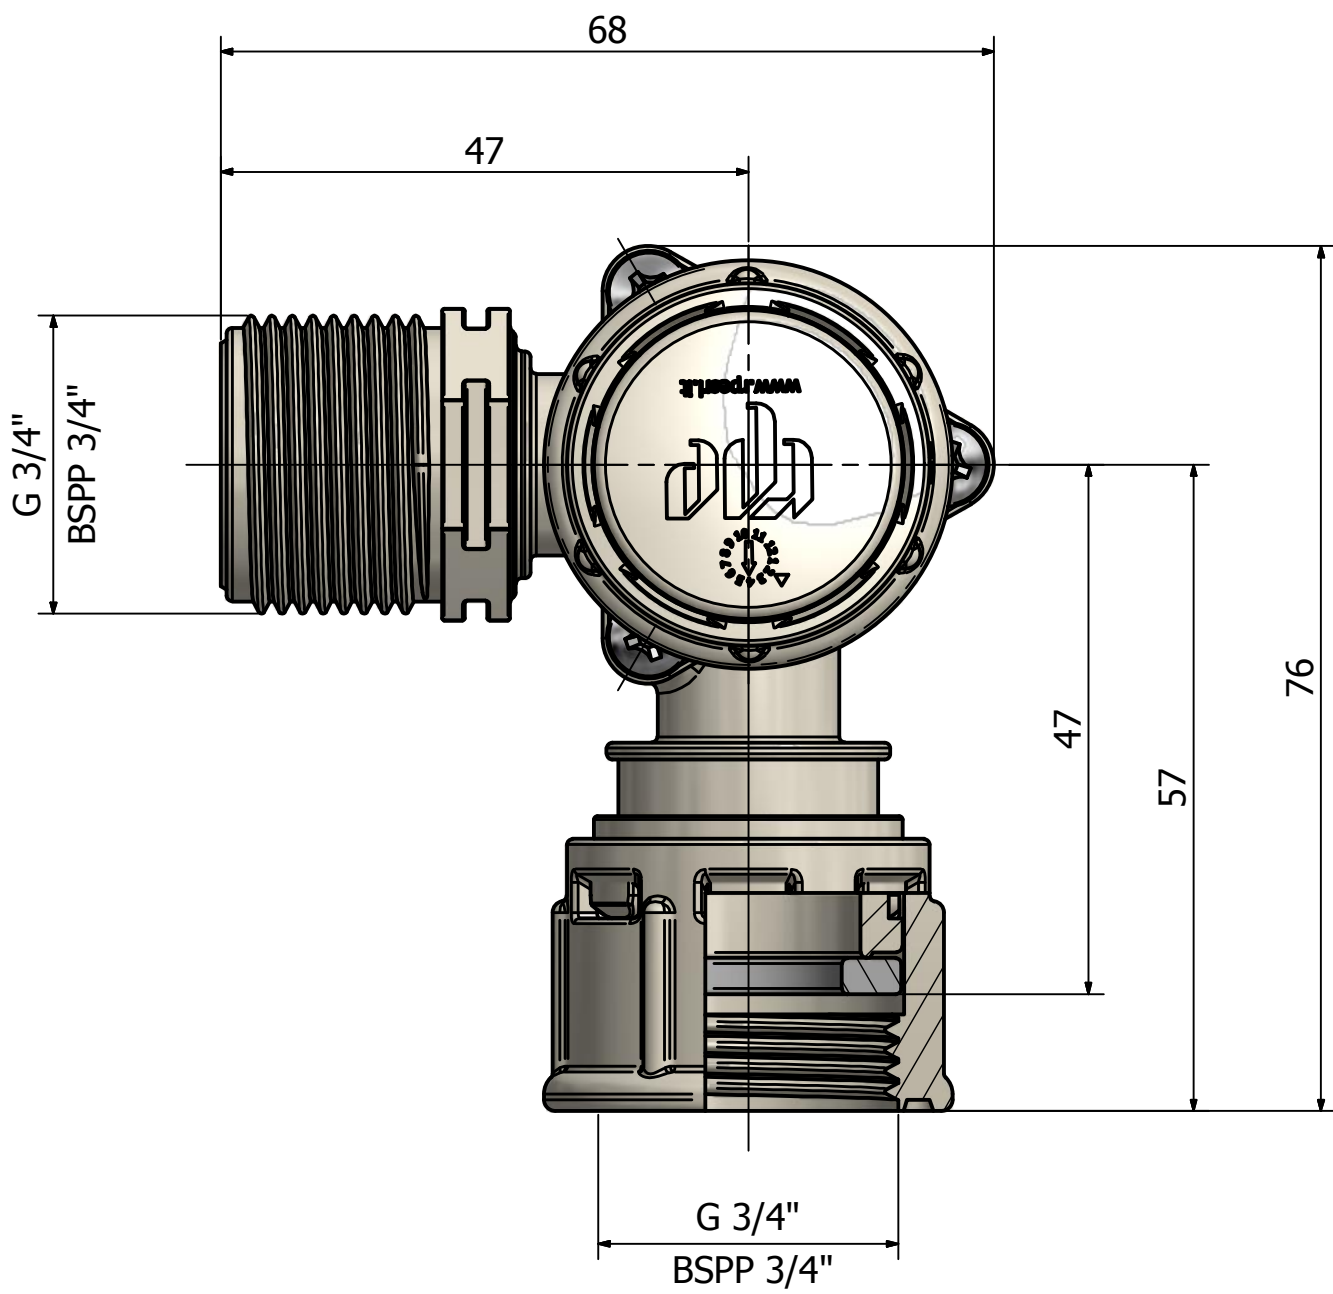

D

D

1

2

3

4

5

6

7

8

ELETTROVALVOLE IDRAULICHE SOLENOID VALVES Tel.: +39 0331 832515 Fax.: +39 0331 832501 www.rpesrl.it - info@rpesrl.it	RVExxx0A1		
	Serie: RVE		Data: 22/10/2015 Revisione: 0