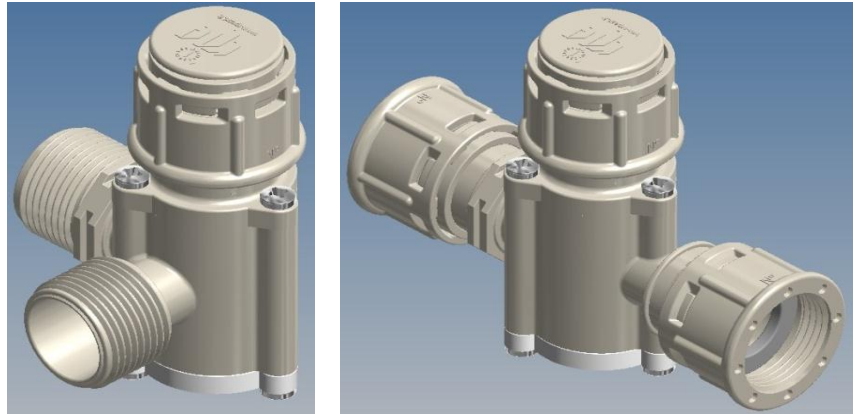

Filtro autobloccante/Self-locking Filter

CARATTERISTICHE DI LAVORO

Pressione di esercizio	0,5 ÷ 10 bar
Temperatura ambiente	Tu 60° C
Temperatura fluido	Tm 25° C
Direzione del fluido	Unidirezionale
Diametro nominale	DN 11 mm

WORKING SPECIFICATIONS

Working pressure	0,5 ÷ 10 bar
Room temperature	Tu 60° C
Fluid temperature	Tm 25° C
Flow direction	Unidirectional
Orifice	ND 11 mm

CARATTERISTICHE FISICHE

Corpo	PA 66 - 30% FV
Coperchio	PA 66 - 30% FV
Guarnizioni e O-Ring	NBR; LSR
Rete filtrante	AISI 304
Assemblaggio	Ghiera, ispezionabile

PHYSICAL SPECIFICATIONS

Body	PA 66 - 30% GF
Cap	PA 66 - 30% GF
Gasket and O-Ring	NBR; LSR
Filter mesh	AISI 304
Assembly	Ring nut, serviceable

GRADI DI FILTRAZIONE

131 micron (114 mesh)
168 micron (86 mesh)
237 micron (64 mesh)
307 micron (49 mesh)

FILTRATION

131 micron (114 mesh)
168 micron (86 mesh)
237 micron (64 mesh)
307 micron (49 mesh)

CONNESSIONI IDRAULICHE

Connessione in ingresso	Vedi pagine successive
Connessione in uscita	Vedi pagine successive

HYDRAULIC CONNECTIONS

Inlet connection	See next pages
Outlet connection	See next pages

INSTALLAZIONE

Il filtro può essere montato in qualsiasi posizione senza comprometterne il funzionamento. Equipaggiabile con staffe RPE.

INSTALLATION

The filter can be installed in any position without compromising the functionality. It can be equipped with RPE brackets.

APPLICAZIONI

Ovunque sia necessaria la filtrazione da impurità dell'acqua.

APPLICATIONS

Wherever clean water is needed.

CERTIFICAZIONI / CERTIFICATIONS

KTW
W270