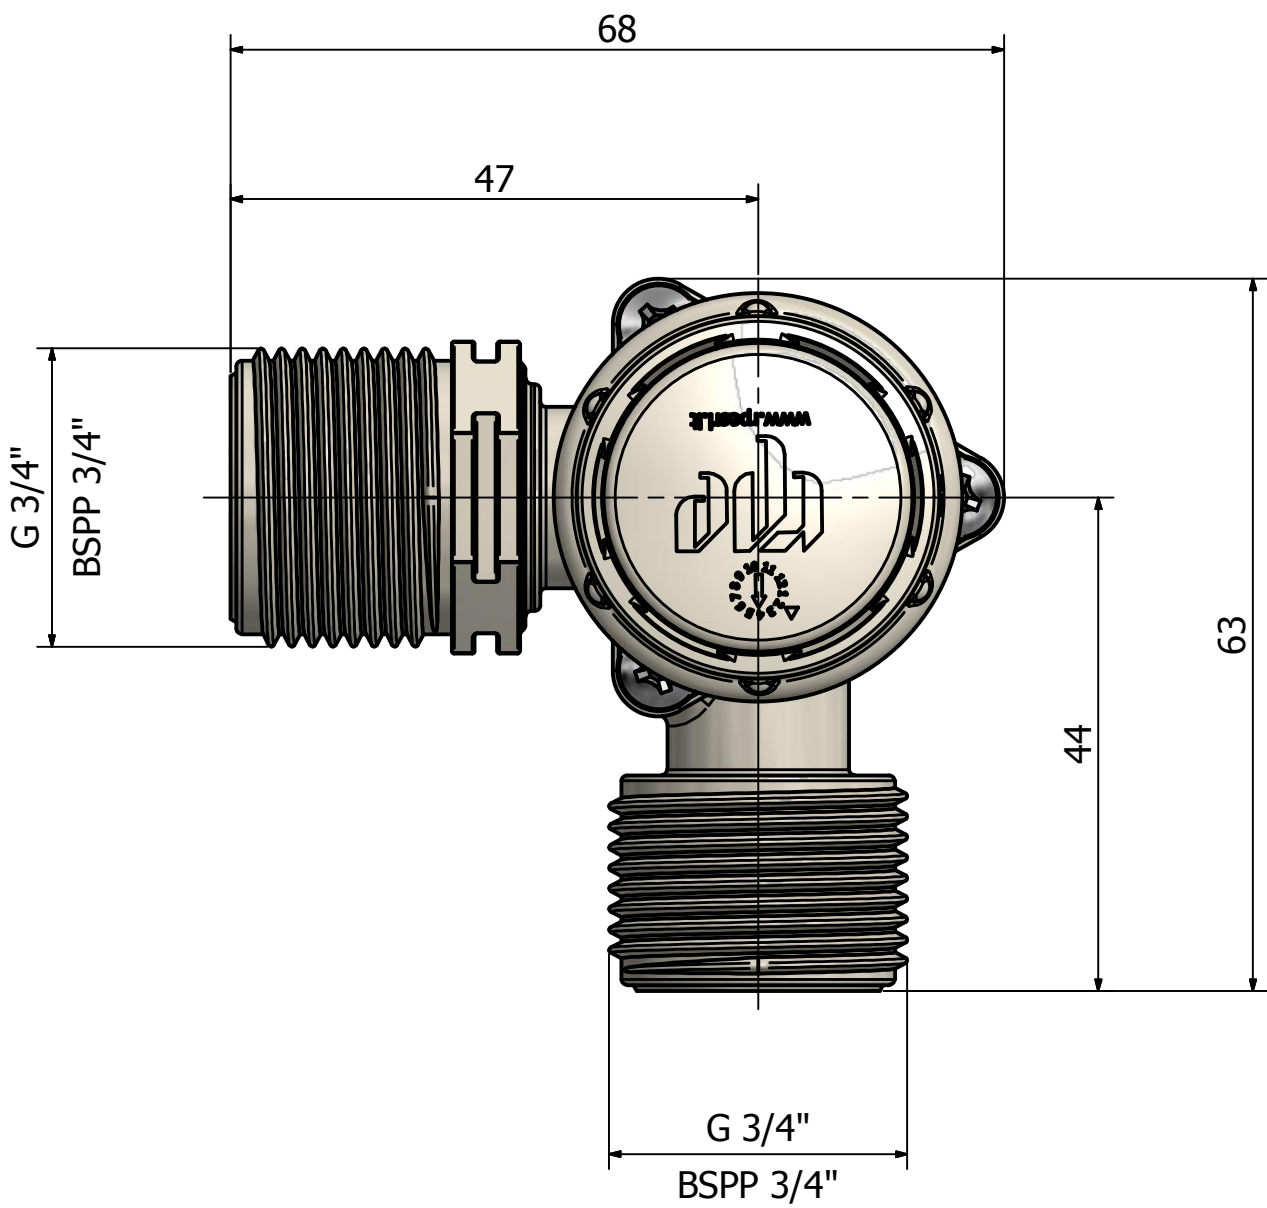

D

D

ELETTROVALVOLE IDRAULICHE SOLENOID VALVES Tel.: +39 0331 832515 Fax.: +39 0331 832501 www.rpesrl.it - info@rpesrl.it	RVExxx0A0		Data: 22/10/2015
	Serie: RVE		Revisione: 0

1

2

3

4

5

6

7

8