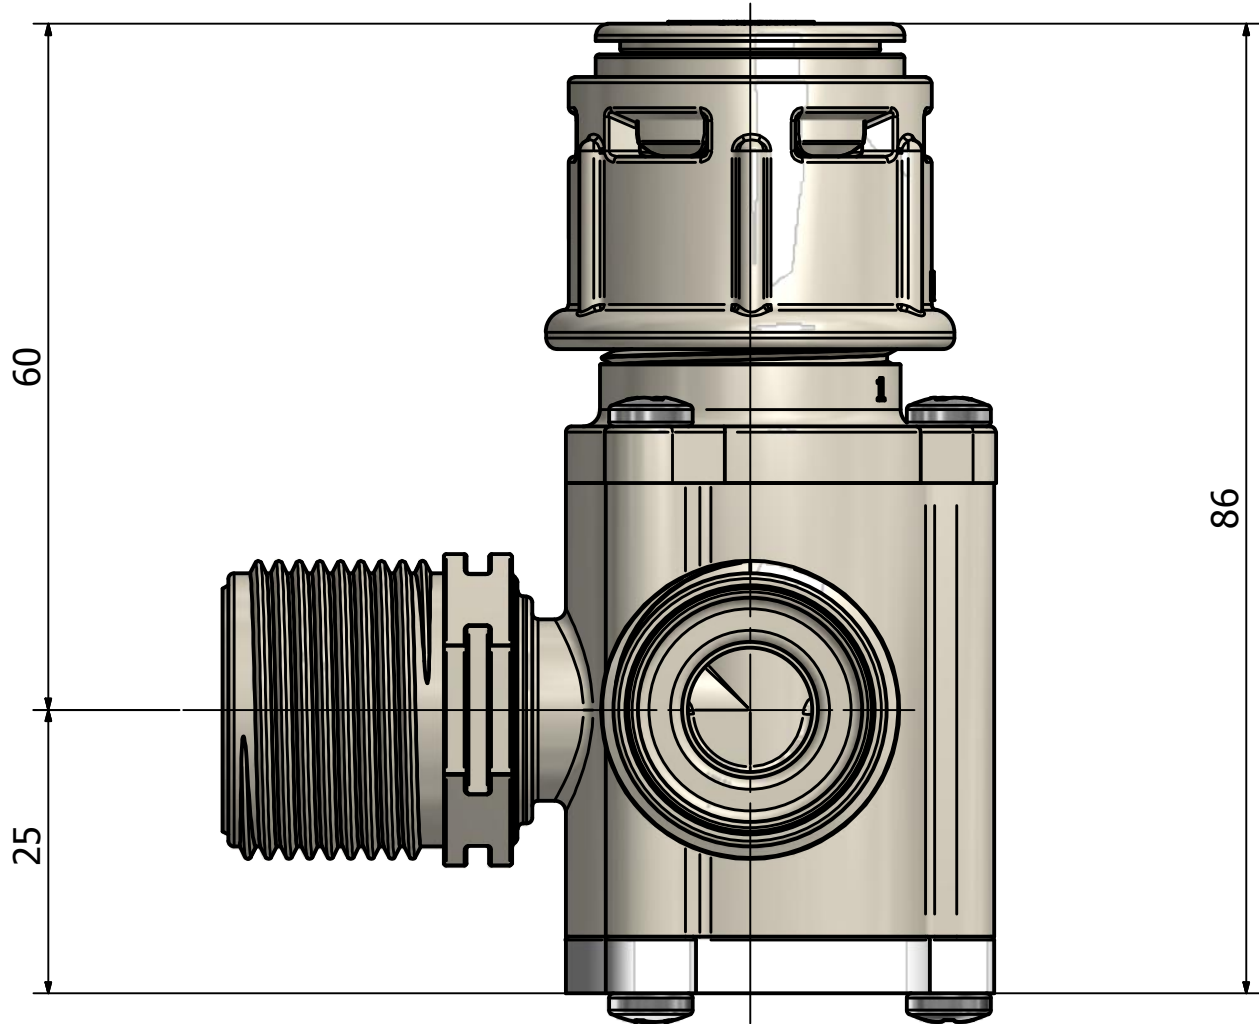

1

2

3

4

5

6

7

8

A

A

B

B

C

C